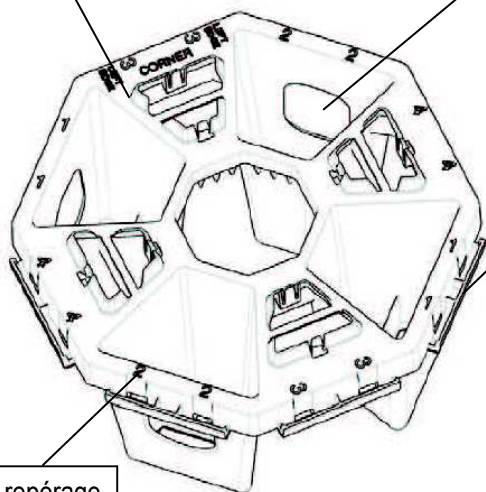

SPECIFICATIONS

Matière :	PEHD recyclé
Dimensions :	Longueur 508 mm Largeur 508 mm Hauteur 250 mm
Volume M ³ :	0,0645
Nombre par M ³ :	15,5 modules
Espace disponible :	94 %
Résistance à la compression :	300 kPa / 550 kPa (modèle HD)
Assemblage :	Par clipsage

Connecteur vertical pour emboîtement des modules

Ouvertures pour accès des racines

Connecteur latéral pour assemblage des modules

Numéros de repérage pour l'aide à l'assemblage

Plantco France - ZA de la Croche - 86320 CIVAUX
Tél : 05 49 84 58 30 - Fax : 05 49 84 58 31
info@plantco.fr - www.plantco.fr