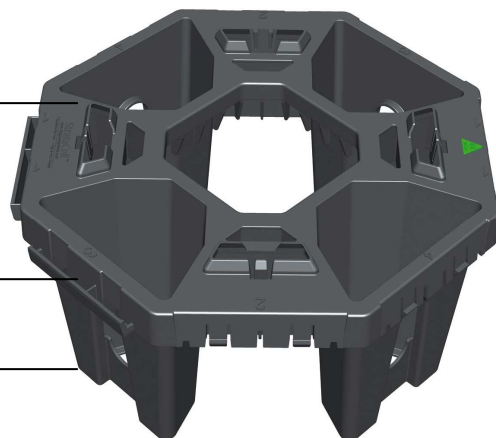

SPECIFICATIONS

Matière :	PEHD recyclé
Dimensions :	Longueur 508 mm Largeur 508 mm Hauteur 250 mm
Volume M ³ :	0,0645
Nombre par M ³ :	15,5 modules
Espace disponible :	94 %
Résistance à la compression :	300 kPa / 550 kPa (modèle HD)
Assemblage :	Par clipsage

Connecteur vertical pour emboîtement des modules

Ouvertures pour accès des racines

Connecteur latéral pour assemblage des modules

Numéros de repérage pour l'aide à l'assemblage

Plantco France - ZA de la Croche - 86320 CIVAUX
Tél : 05 49 84 58 30 - Fax : 05 49 84 58 31
info@plantco.fr - www.plantco.fr